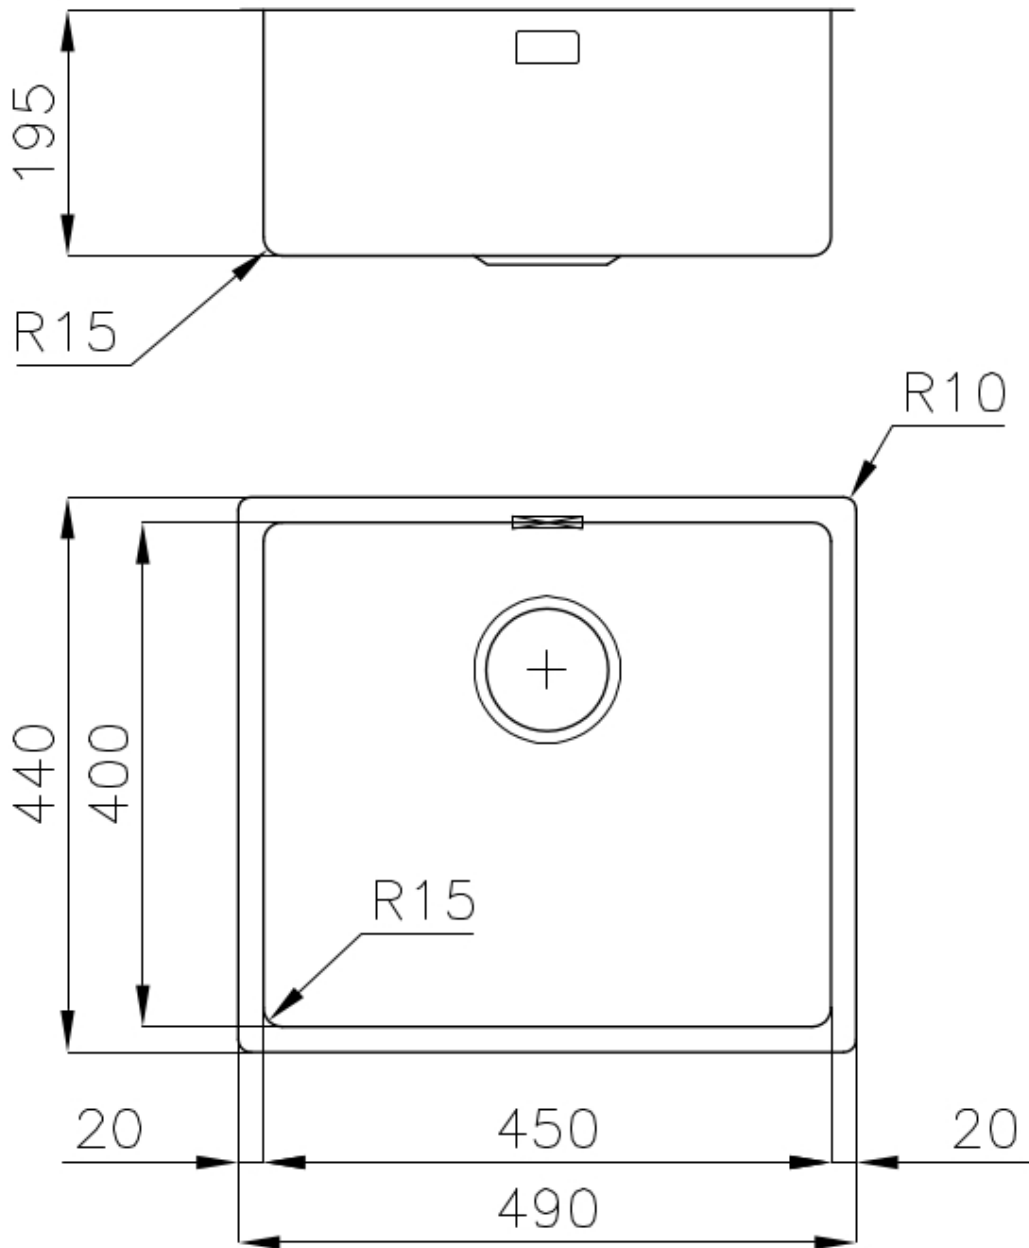

#### PÉRIMÈTRE TROP COMPLET

Le trop plein est un dispositif de sécurité toujours présent sur les éviers Foster qui empêche l'eau de déborder de la cuve en cas d'oubli. La solution du vidange périmétrique améliore l'esthétique grâce à sa forme carrée et essentielle.

### DÉTAILS

Bord d'installation

Sous-plan

Finition

Brossée Foster

Matériau

Acier inoxydable AISI 304

Textures	Brossée Foster
Base	60 cm
Dimensions	490x440 mm
Équipement standard	Crochets de fixation, joint, vidange, trop-plein et siphon, Emballage en boîte
Trous mitigeur	Pas de trous en standard
Trou d'encastrement	Voir fiche technique (pour tous les modèles à fleur ou à fleur installés par-dessus, et sous-plan)
Égouttoir	Non
Largeur	49 cm
Mesure cuve	450x400mm
Numéro cuves	1 cuve
Vidange	Vidange de 3,5

## DESSINS TECHNIQUES

Cut out size  
Dimensioni per foratura top