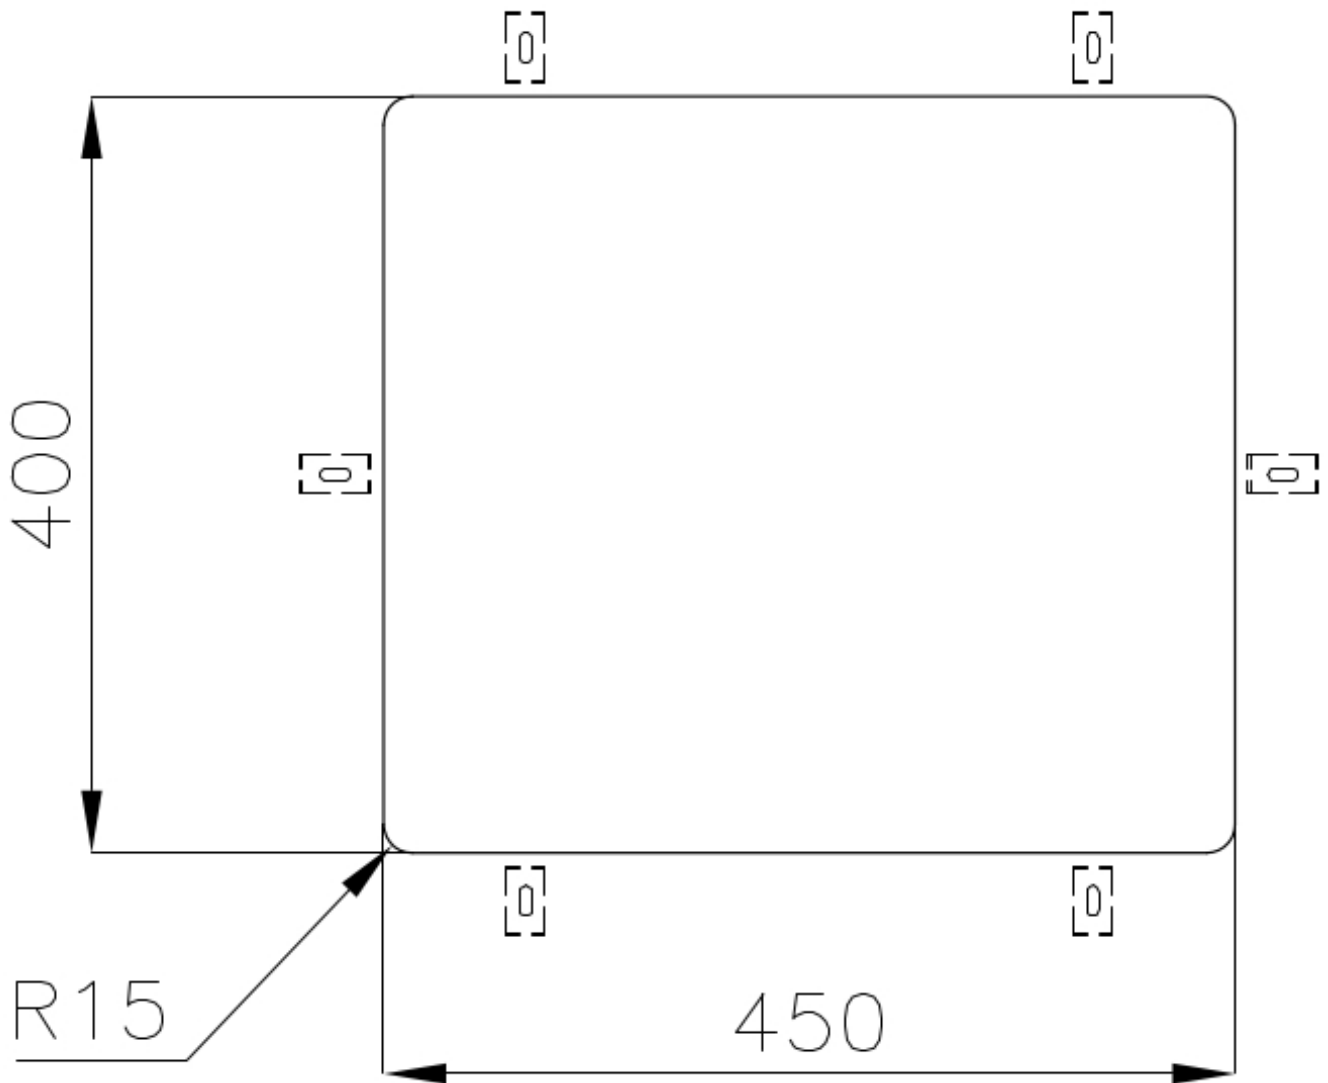

### DÉTAILS

Bord d'installation

Sous-plan

Finition

Brossée Foster

Matériau

Acier inoxydable AISI 304

Textures	Brossée Foster
Base	60 cm
Dimensions	490x440 mm
Équipement standard	Crochets de fixation, joint, vidange, trop-plein et siphon, Emballage en boîte
Trous mitigeur	Pas de trous en standard
Trou d'encastrement	Voir fiche technique (pour tous les modèles à fleur ou à fleur installés par-dessus, et sous-plan)
Égouttoir	Non
Largeur	49 cm
Mesure cuve	450x400mm
Numéro cuves	1 cuve
Vidange	Vidange de 3,5

## DESSINS TECHNIQUES

Cut out size  
Dimensioni per foratura top